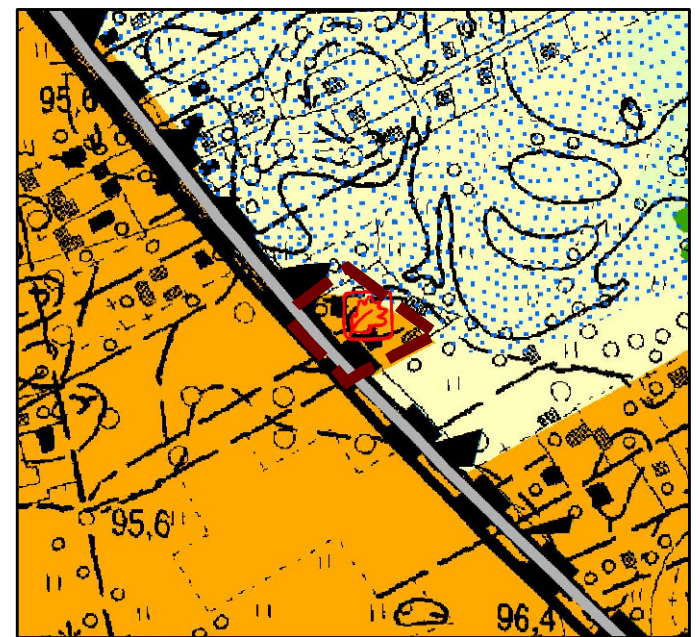

MIEJSCOWY PLAN ZAGOSPODAROWANIA PRZESTRZENNEGO DLA WYBRANYCH TERENÓW POŁOŻONYCH W GMINIE JADÓW

obręb Iły

załącznik nr 4 do uchwały Nr
Rady Miasta i Gminy Jadów z dnia r.

Wyrys ze Studium uwarunkowań i kierunków zagospodarowania przestrzennego Gminy Jadów przyjętego uchwałą Nr XXVII/203/2017 Rady Gminy Jadów z dnia 28 lutego 2017 r.

skala 1:5 000

Legenda

Obowiązujące ustalenia planu

- granica obszaru objętego planem
- linie rozgraniczające tereny o różnym przeznaczeniu lub różnych zasadach zagospodarowania
- △ nieprzekraczalne linie zabudowy
- 10 wymiarowanie (w metrach): odległości usytuowania linii zabudowy od linii rozgraniczającej tereny, szerokości terenów dróg
- - - strefa techniczna od linii elektroenergetycznej

obszary Natura 2000:

- granica Obszaru Specjalnej Ochrony Dolina Liwca PLB140002
- granica Specjalnego Obszaru Ochrony Ostoja Nadliwiecka PLH140032
- ★ pomnik przyrody

cały obszar znajduje się w zasięgu Głównego Zbiornika Wód Podziemnych GZWP nr 215a "Subniecka warszawska - część centralna"

Oznaczenia informacyjne

- obszary, na których prawdopodobieństwo wystąpienia powodzi jest niskie i wynosi raz na 500 lat (Q 0,2%)

układ współrzędnych: PL-2000 strefa 7 EPSG:2178

źródło materiału Państwowego Zasobu Geodezyjnego: