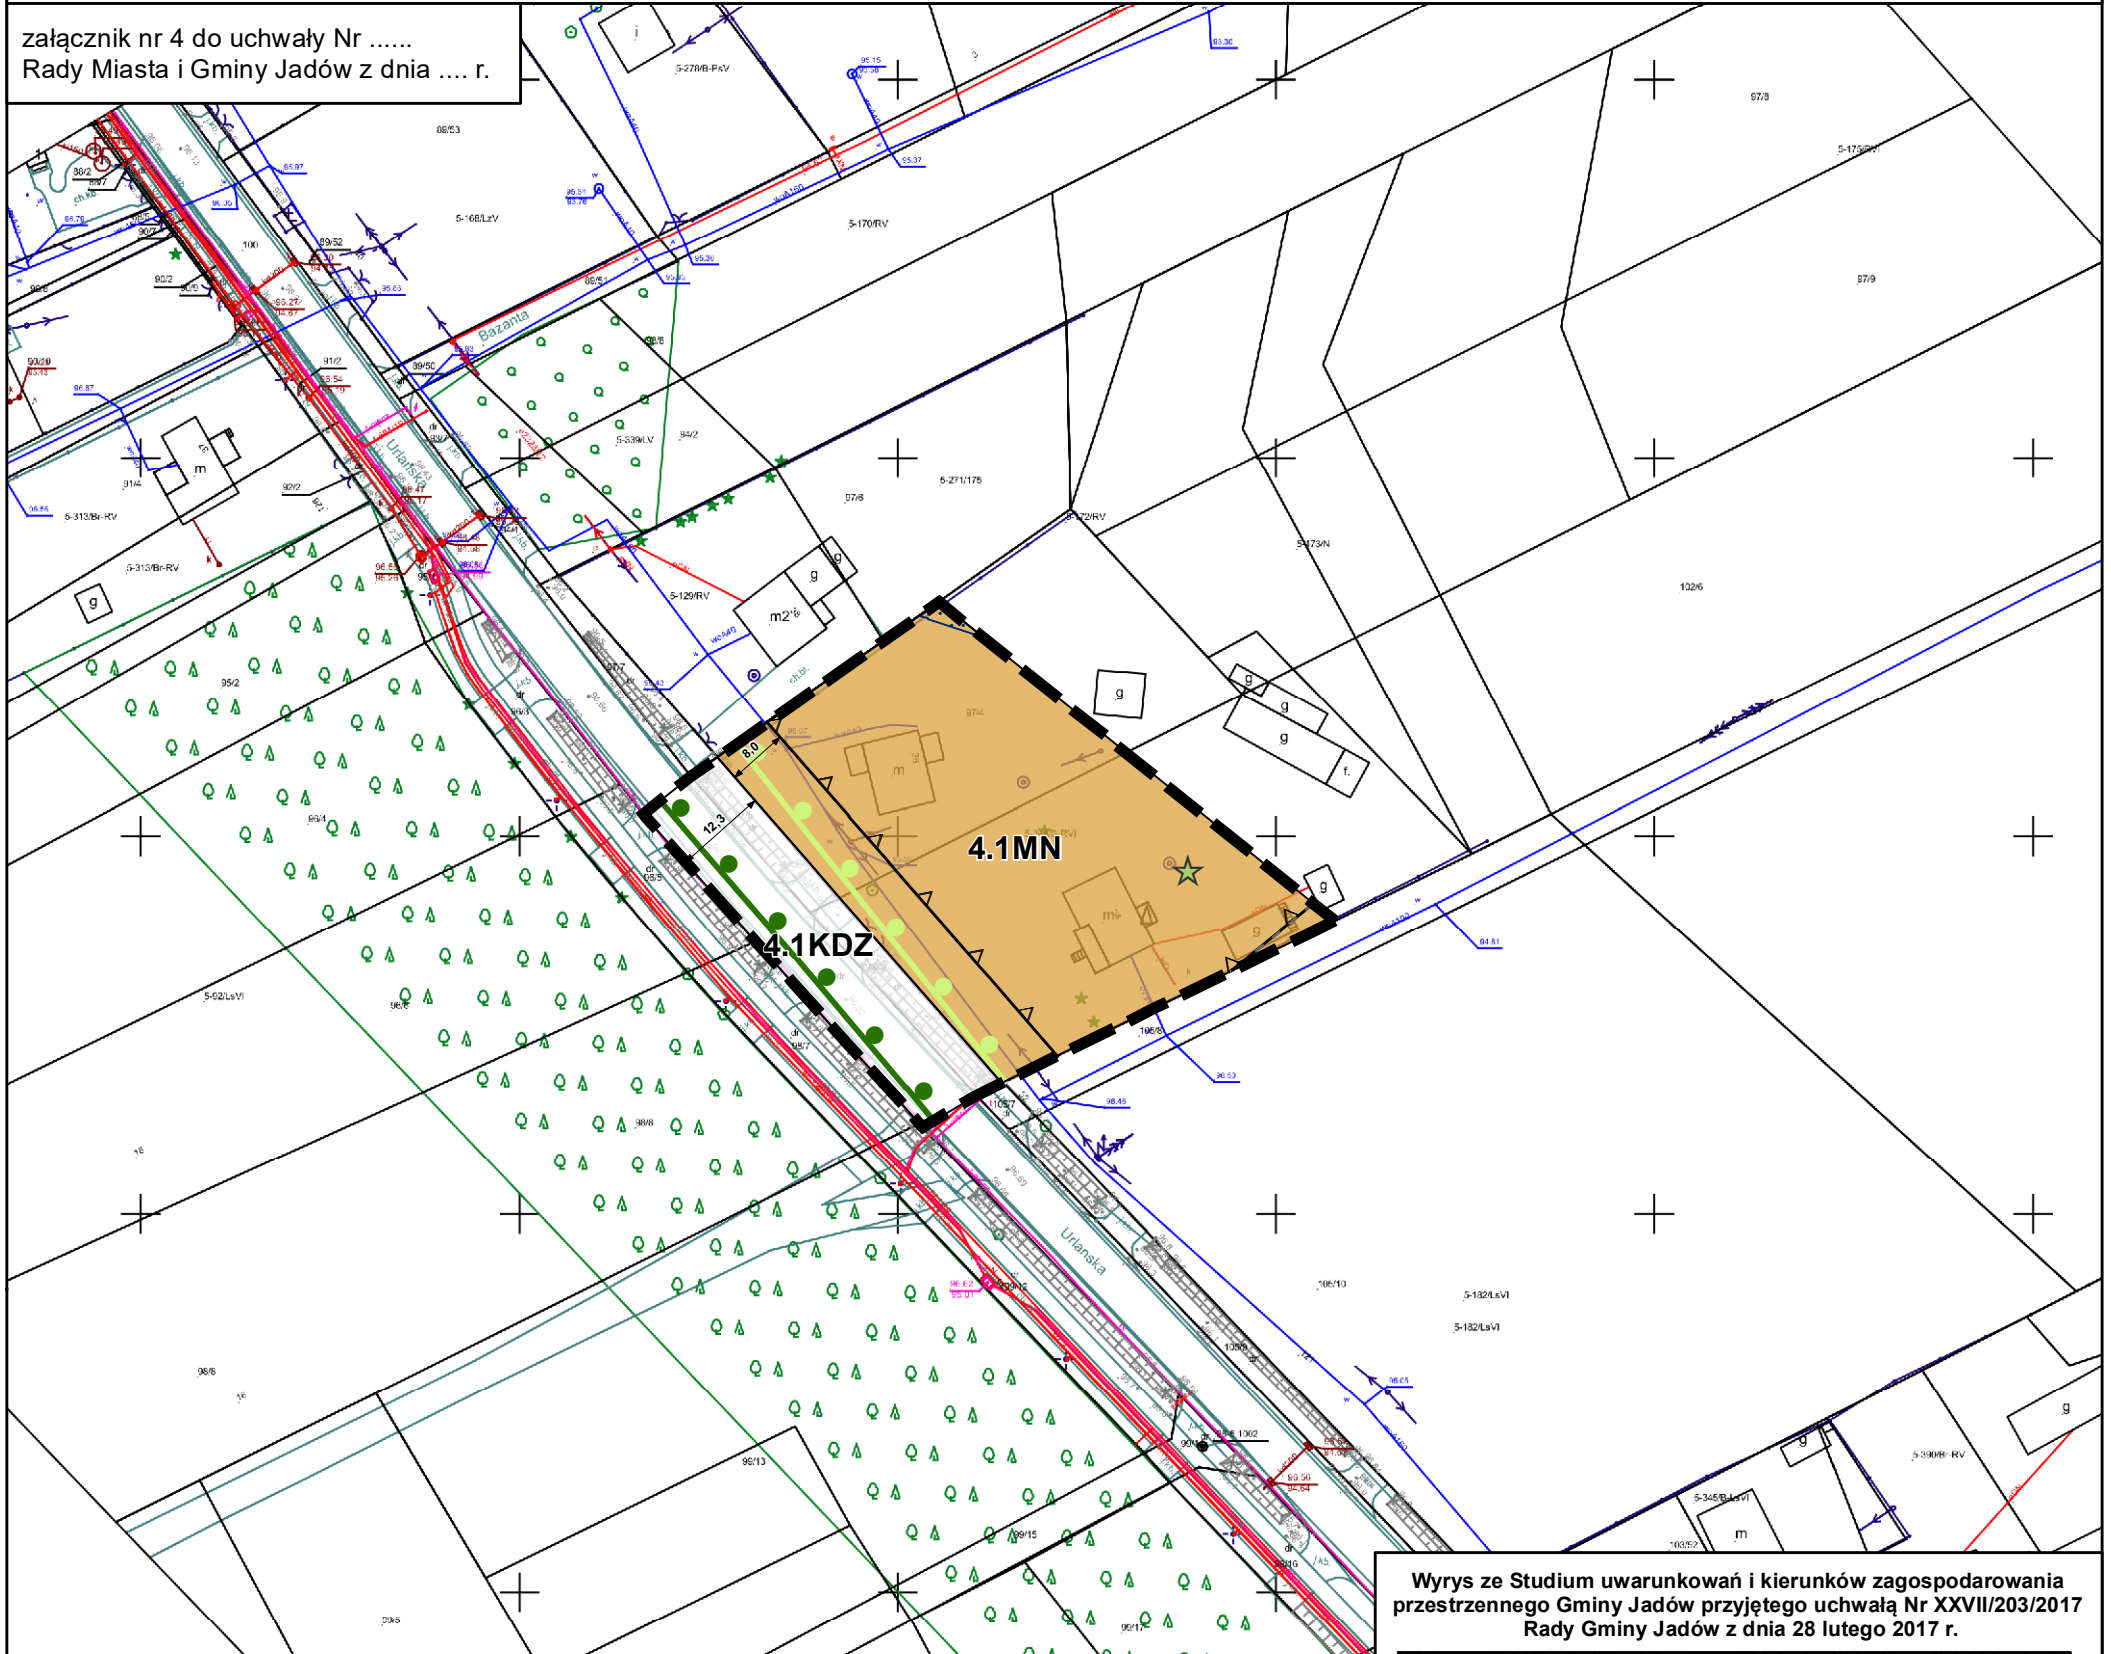

MIEJSCOWY PLAN ZAGOSPODAROWANIA PRZESTRZENNEGO DLA WYBRANYCH TERENÓW POŁOŻONYCH W GMINIE JADÓW

obręb Iły

załącznik nr 4 do uchwały Nr
Rady Miasta i Gminy Jadów z dnia r.

Wyrys ze Studium uwarunkowań i kierunków zagospodarowania przestrzennego Gminy Jadów przyjętego uchwałą Nr XXVII/203/2017 Rady Gminy Jadów z dnia 28 lutego 2017 r.

skala 1:5 000

Legenda

Obowiązujące ustalenia planu

- granica obszaru objętego planem
- linie rozgraniczające tereny o różnym przeznaczeniu lub różnych zasadach zagospodarowania
- △ nieprzekraczalne linie zabudowy
- 10 wymiarowanie (w metrach): odległości usytuowania linii zabudowy od linii rozgraniczającej tereny, szerokości terenów dróg
- - - strefa techniczna od linii elektroenergetycznej

Przeznaczenia terenów

- MN teren zabudowy mieszkaniowej jednorodzinnej
- KDZ teren drogi zbiorczej

Oznaczenia wynikające z przepisów odrębnych

cały obszar znajduje się w otulinie Nadbużańskiego Parku Krajobrazowego

obszary Natura 2000:

- granica Obszaru Specjalnej Ochrony Dolina Liwca PLB140002
- granica Specjalnego Obszaru Ochrony Ostoja Nadliwiecka PLH140032
- ★ pomnik przyrody

cały obszar znajduje się w zasięgu Głównego Zbiornika Wód Podziemnych GZWP nr 215a "Subniecka warszawska - część centralna"